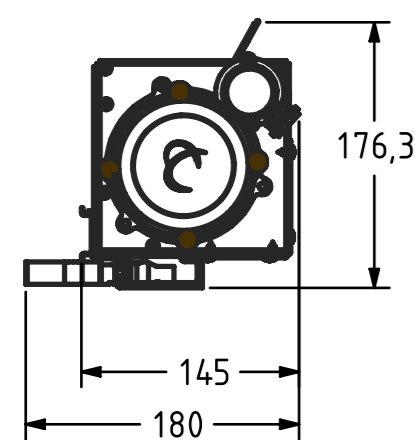

SCALA/SCALE 1:5

VISTA GENERALE
SCALA 1:6
GENERAL VIEW
SCALE 1:6

DESCRIZIONE/DESCRIPTION	N°
CABLAGGIO DI ALIMENTAZIONE/POWER WIRING	1
BARRA CENTRALE/CENTRAL BAR L= 1400mm	2
BARRA LATERALE/SIDE BAR L= 645 mm	3
TAPPO CHIUSURA/CLOSING CAP	4
SPINA DI ALIMENTAZIONE/POWER PLUG	5
PRESA DI ALIMENTAZIONE/POWER SOCKET	6

	DESCRIZIONE/DESCRIPTION :	BARRA UNIVERSALE + 3TG500	DATA/DATE :	16/11/2021	DIMENSIONI/DIMENSIONS :	mm
	CODICE/CODE :	1BA0059	FOGLIO/SHEET :	A2	TRATTAMENTO/TREATMENT :	
DISEGNATORE/DESIGNER : M.MATIUSI	NOTE :	Da/From L= 1400 mm estendibile/extendable fino/to L= 2300 mm	REV :			
CONTROLLATO/CONTROLLED : D.INGHINGOLO	NORMATIVA/REGULATION :		PROPRIETA' DI TECSYSTEM s.r.l. VIETATA LA RIPRODUZIONE NON AUTORIZZATA PROPERTY OF TECSYSTEM s.r.l. UNAUTHORIZED REPRODUCTION FORBIDDEN			
APPROVATO/APPROVED : S.COLOMBI	MATERIALE/MATERIAL :					