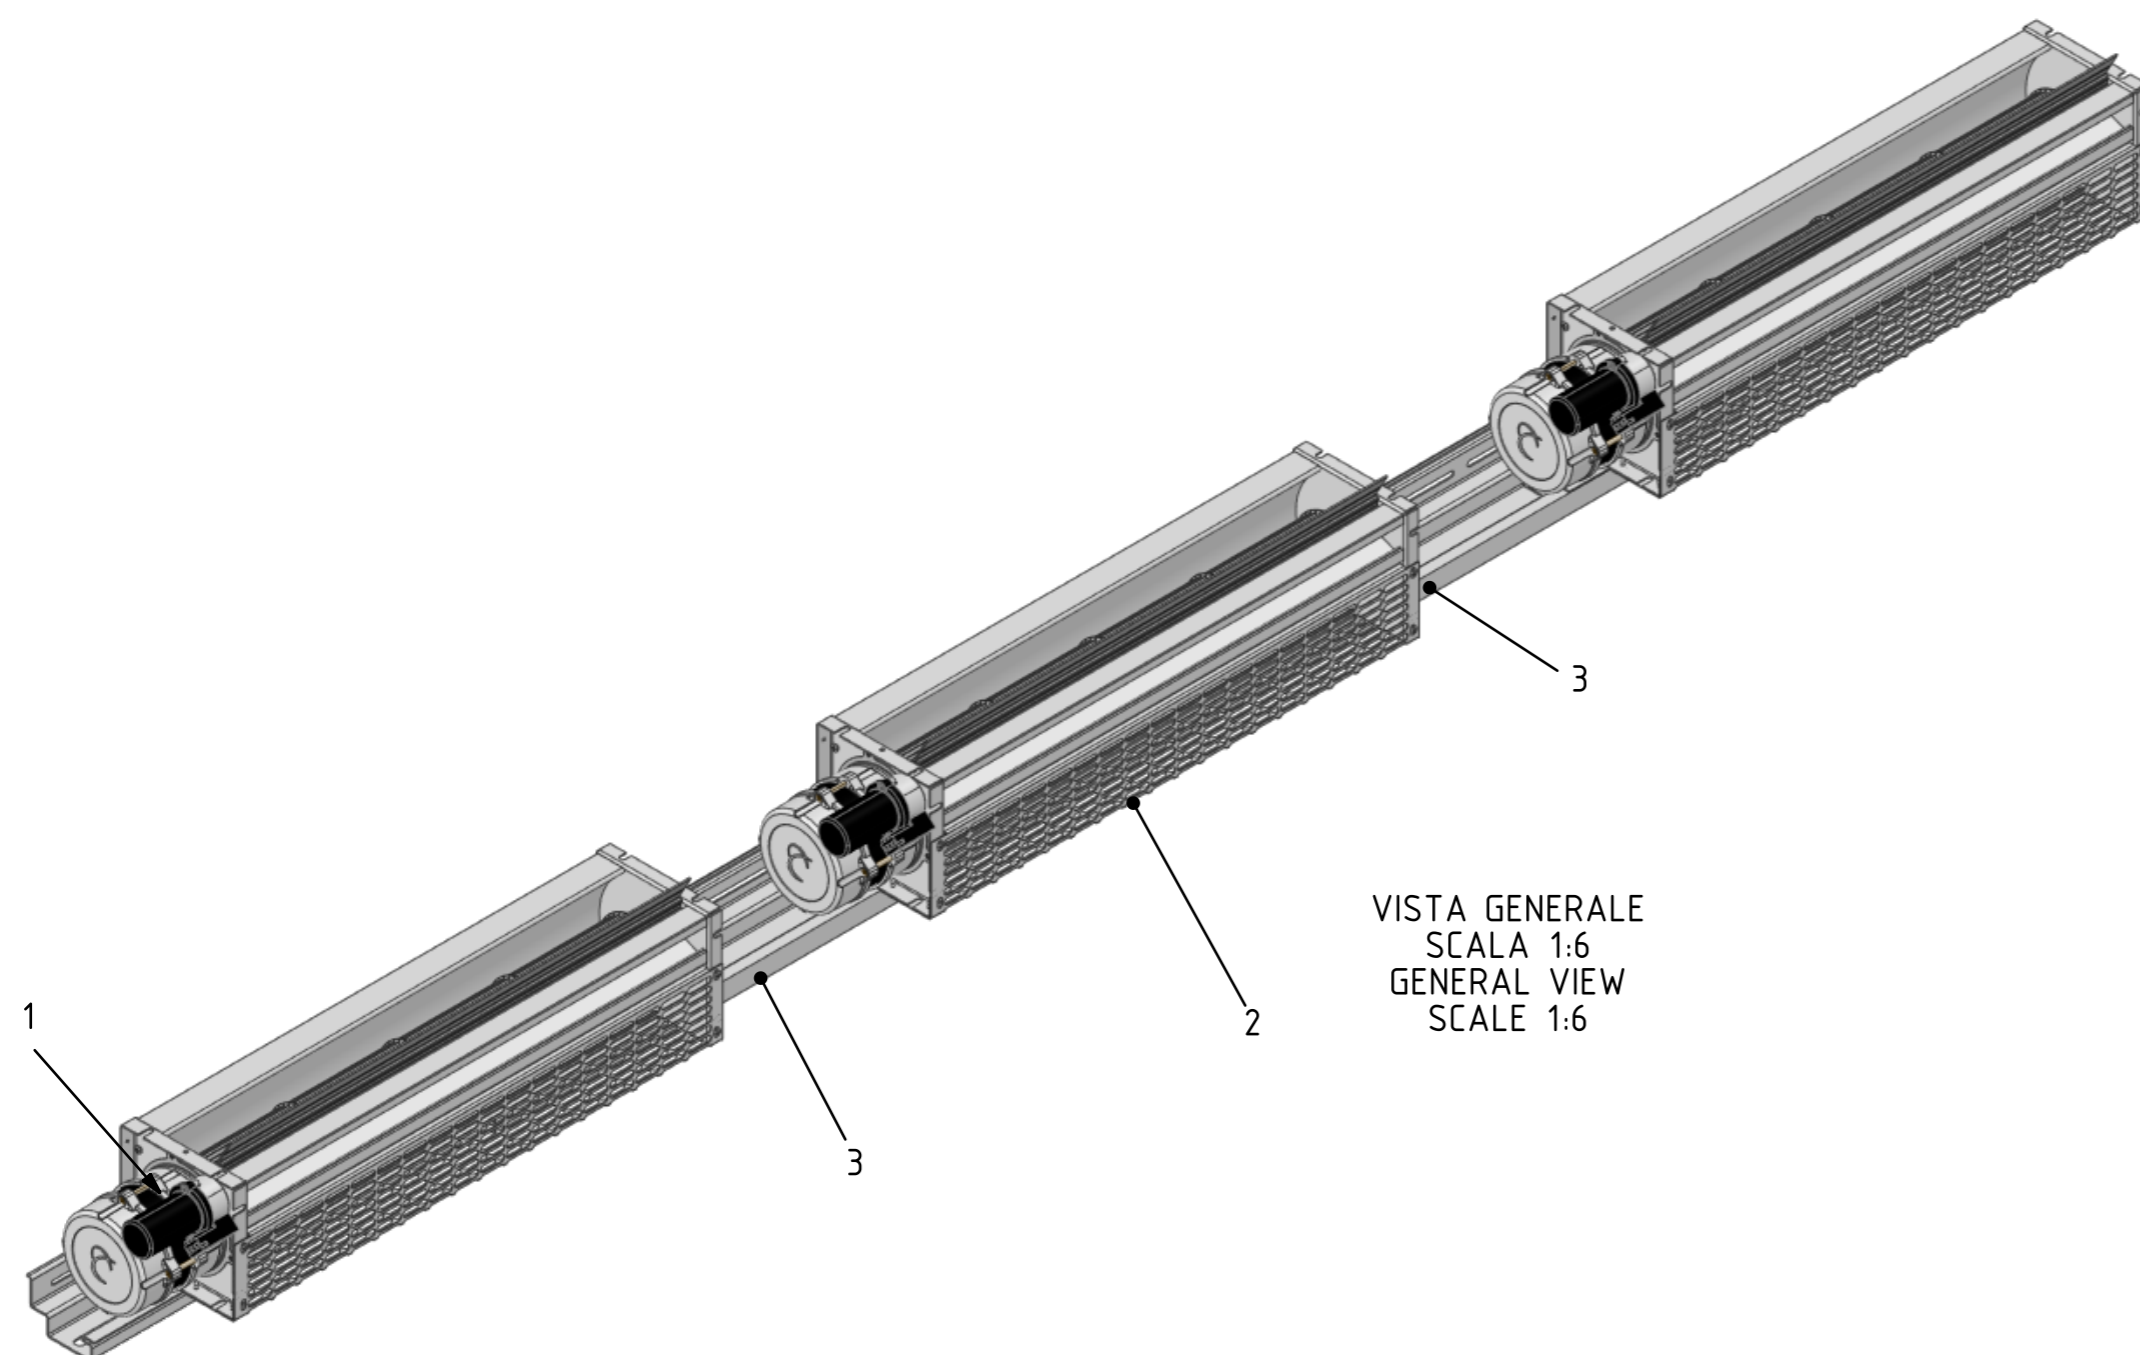

SCALA/SCALE 1:5

VISTA GENERALE
SCALA 1:6
GENERAL VIEW
SCALE 1:6

DESCRIZIONE/DESCRIPTION	N°
CABLAGGIO DI ALIMENTAZIONE/POWER WIRING	1
BARRA CENTRALE/CENTRAL BAR L= 1400mm	2
BARRA LATERALE/SIDE BAR L= 645 mm	3
TAPPO CHIUSURA/CLOSING CAP	4
SPINA DI ALIMENTAZIONE/POWER PLUG	5
PRESA DI ALIMENTAZIONE/POWER SOCKET	6

	DESCRIZIONE/DESCRIPTION :	BARRA UNIVERSALE + 3TG500	DATA/DATE :	16/11/2021	DIMENSIONI/DIMENSIONS :	mm
	CODICE/CODE :	1BA0059	FOGLIO/SHEET :	A2	TRATTAMENTO/TREATMENT :	
DISEGNATORE/DESIGNER : M.MATIUSI	NOTE :	Da/From L= 1400 mm estendibile/extendable fino/to L= 2300 mm	REV :			
CONTROLLATO/CONTROLLED : D.INGHINGOLO	NORMATIVA/REGULATION :		PROPRIETA' DI TECSYSTEM s.r.l. VIETATA LA RIPRODUZIONE NON AUTORIZZATA PROPERTY OF TECSYSTEM s.r.l. UNAUTHORIZED REPRODUCTION FORBIDDEN			
APPROVATO/APPROVED : S.COLOMBI	MATERIALE/MATERIAL :					