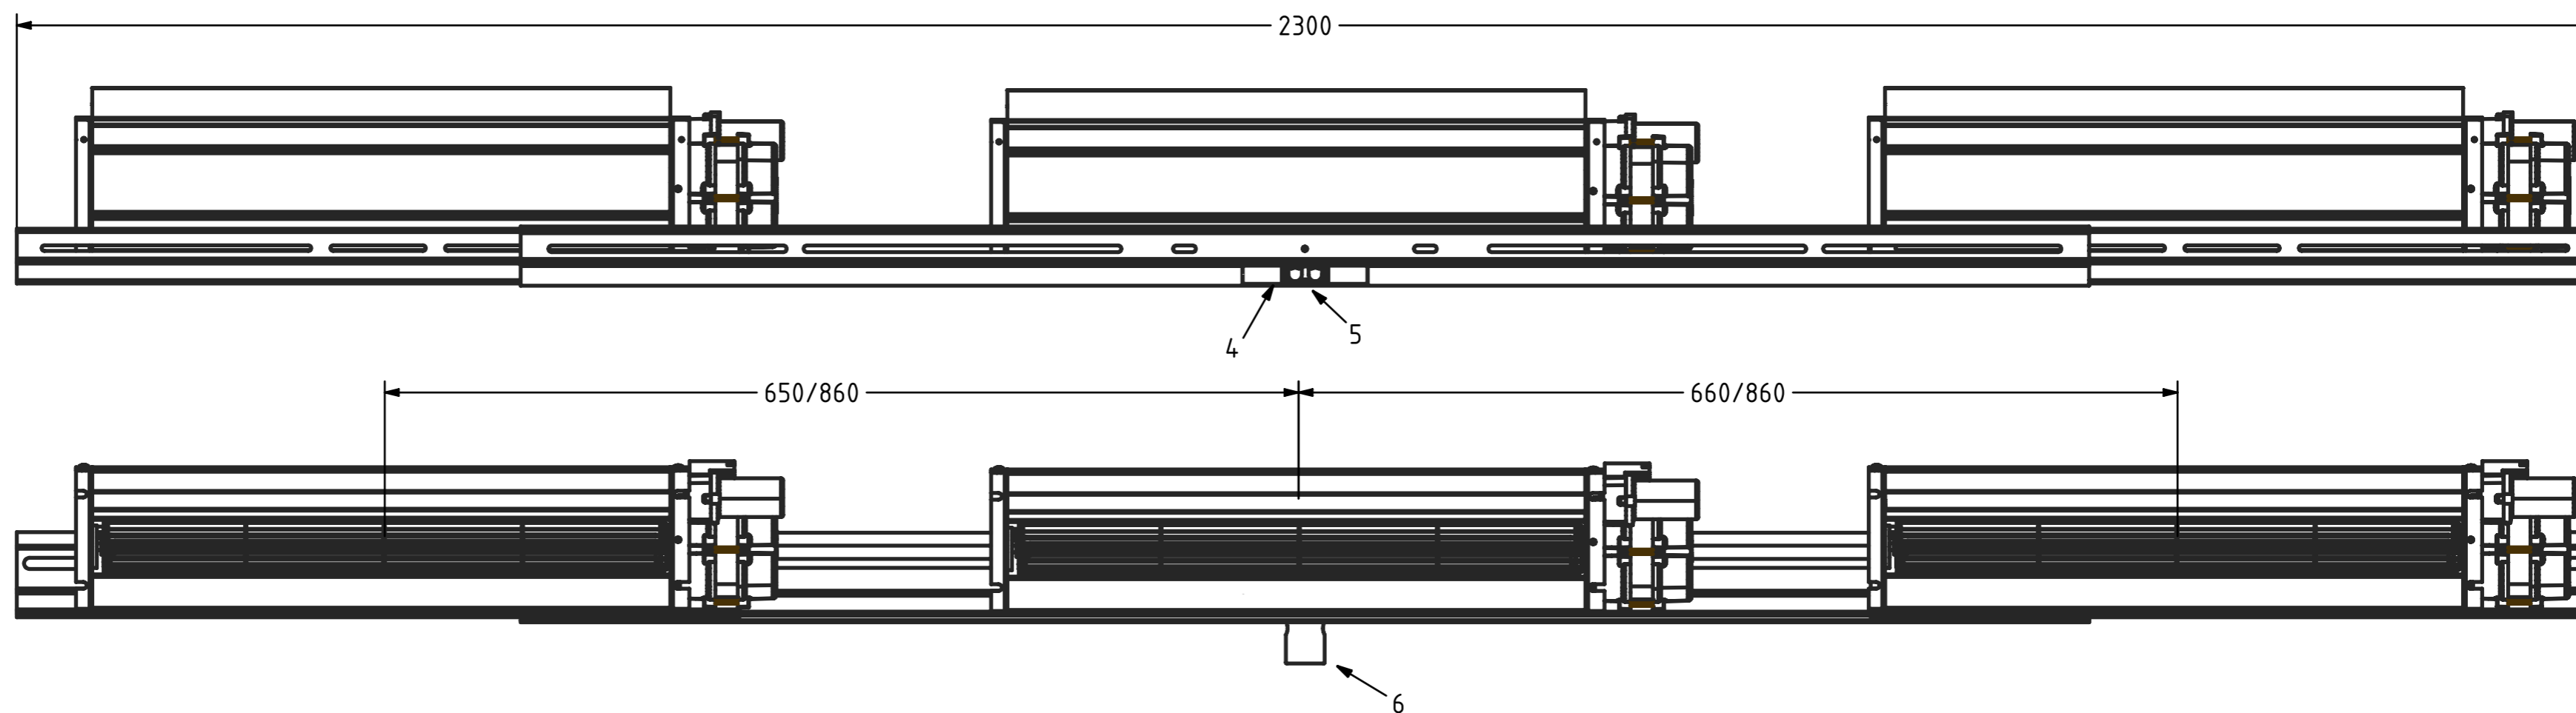

SCALA/SCALE 1:5

VISTA GENERALE
SCALA 1:6
GENERAL VIEW
SCALE 1:6

DESCRIZIONE/DESCRIPTION	N°
CABLAGGIO DI ALIMENTAZIONE/POWER WIRING	1
BARRA CENTRALE/CENTRAL BAR L= 1400mm	2
BARRA LATERALE/SIDE BAR L= 645 mm	3
TAPPO CHIUSURA/CLOSING CAP	4
SPINA DI ALIMENTAZIONE/POWER PLUG	5
PRESA DI ALIMENTAZIONE/POWER SOCKET	6

	DESCRIZIONE/DESCRIPTION :	BARRA UNIVERSALE + 3TG500	DATA/DATE :	16/11/2021	DIMENSIONI/DIMENSIONS :	mm
	CODICE/CODE :	1BA0059	FOGLIO/SHEET :	A2	TRATTAMENTO/TREATMENT :	
DISEGNATORE/DESIGNER : M.MATIUSI	NOTE :	Da/From L= 1400 mm estendibile/extendable fino/to L= 2300 mm	REV :			
CONTROLLATO/CONTROLLED : D.INGHINGOLO	NORMATIVA/REGULATION :		PROPRIETA' DI TECSYSTEM s.r.l. VIETATA LA RIPRODUZIONE NON AUTORIZZATA PROPERTY OF TECSYSTEM s.r.l. UNAUTHORIZED REPRODUCTION FORBIDDEN			
APPROVATO/APPROVED : S.COLOMBI	MATERIALE/MATERIAL :					